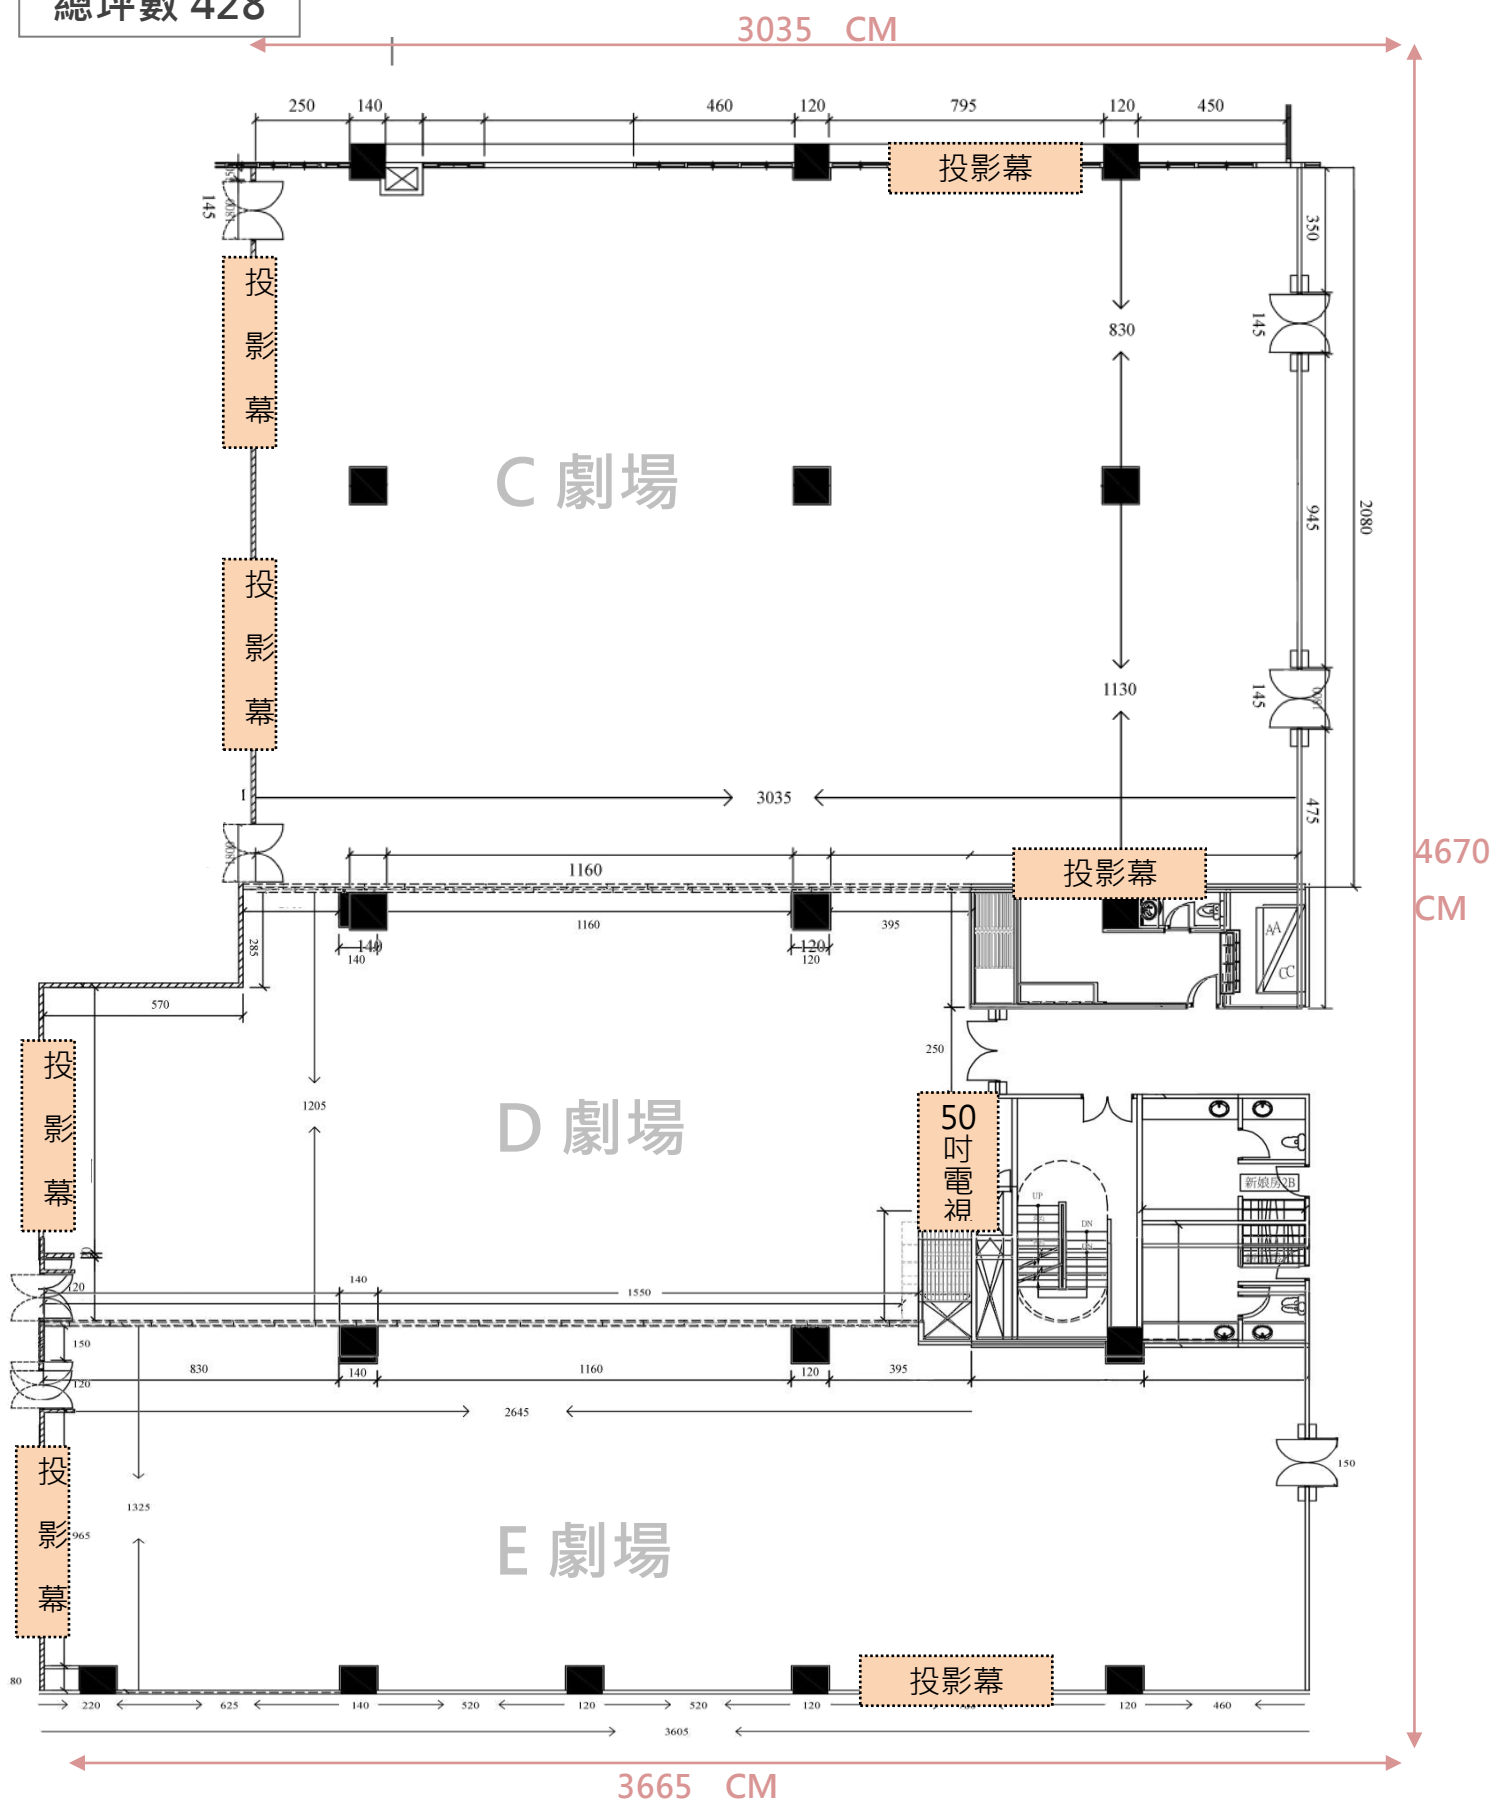

A+ B劇場

高度：360CM
坪數：63坪

最大桌數：45 桌

C+D+E 劇
總坪數 428

3665 CM