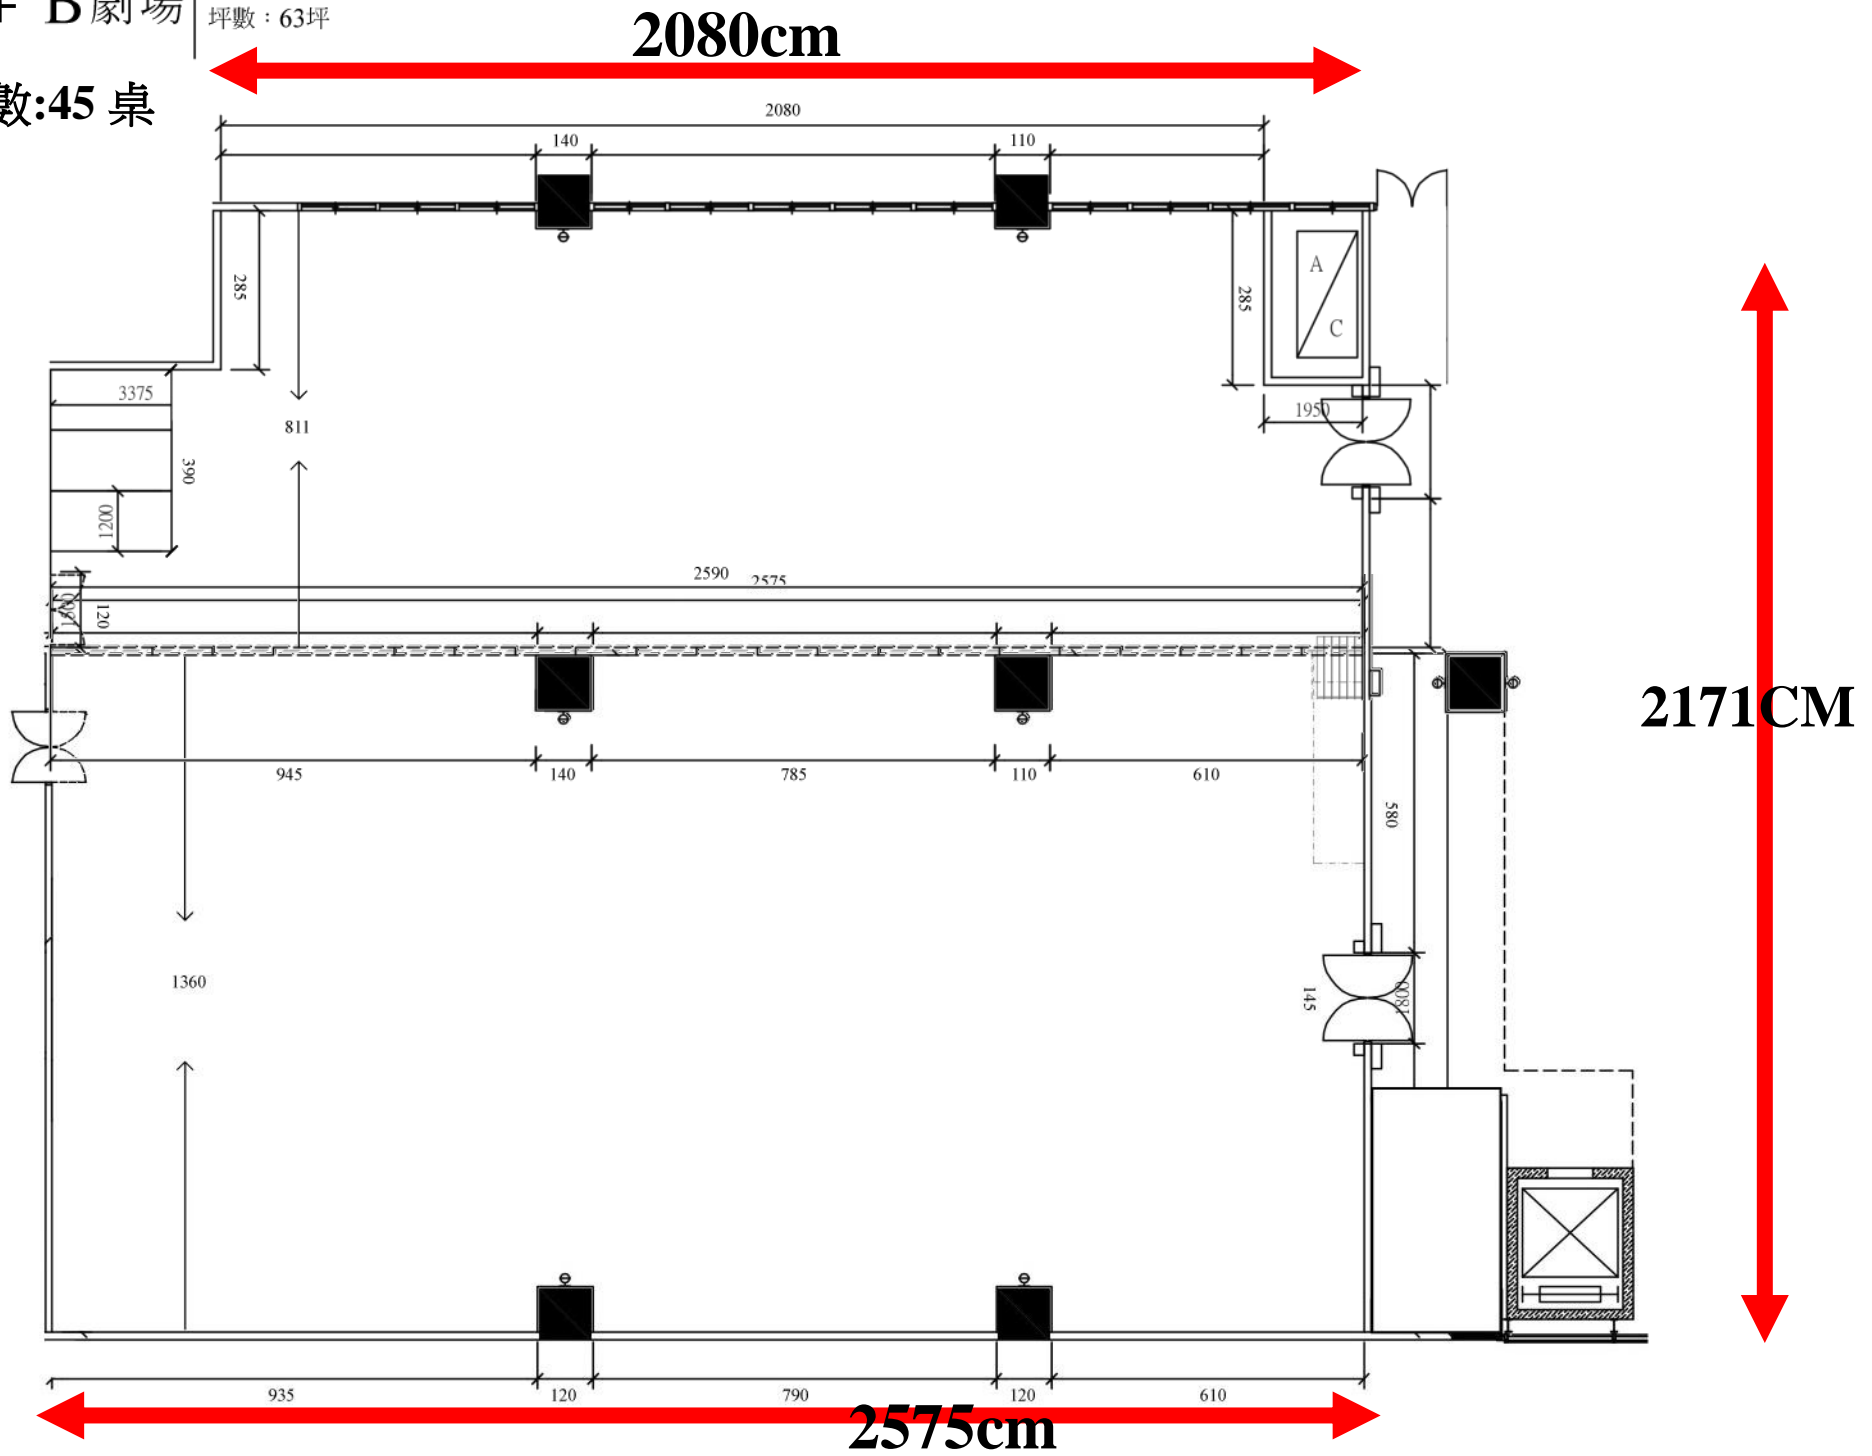

A+ B劇場

高度：360CM
坪數：63坪

最大桌數：45 桌

C+D+E 劇
總坪數 428

3665 CM